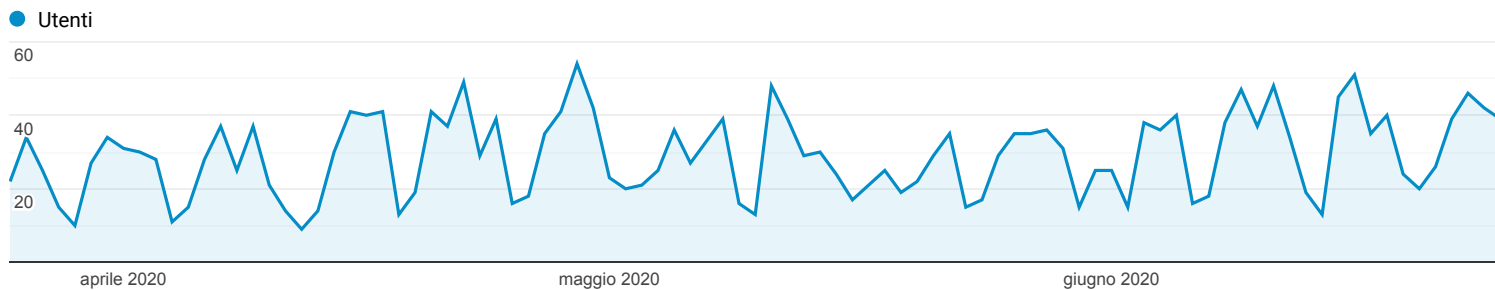

Panoramica del pubblico

Tutti gli utenti
 100,00% Utenti

25 mar 2020 - 25 giu 2020

Panoramica

Utenti 2.258	Nuovi utenti 2.134	Sessioni 2.923
Numero di sessioni per utente 1,29	Visualizzazioni di pagina 10.572	Pagine/sessione 3,62
Durata sessione media 00:01:52	Frequenza di rimbalzo 45,47%	