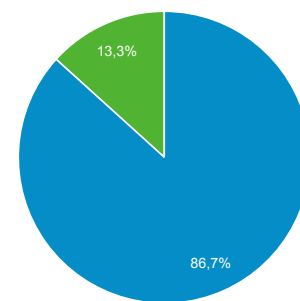

Panoramica del pubblico

Tutti gli utenti
 100,00% Utenti

25 mar 2020 - 25 giu 2020

Panoramica

Utenti 2.258	Nuovi utenti 2.134	Sessioni 2.923
Numero di sessioni per utente 1,29	Visualizzazioni di pagina 10.572	Pagine/sessione 3,62
Durata sessione media 00:01:52	Frequenza di rimbalzo 45,47%	

■ New Visitor ■ Returning Visitor

Lingua	Utenti	% Utenti
1. it-it	1.580	69,76%
2. it	469	20,71%
3. en-us	88	3,89%
4. en-gb	44	1,94%
5. fr-fr	15	0,66%
6. es-es	13	0,57%
7. ru-ru	7	0,31%
8. zh-cn	6	0,26%
9. en-it	5	0,22%
10. de-de	3	0,13%