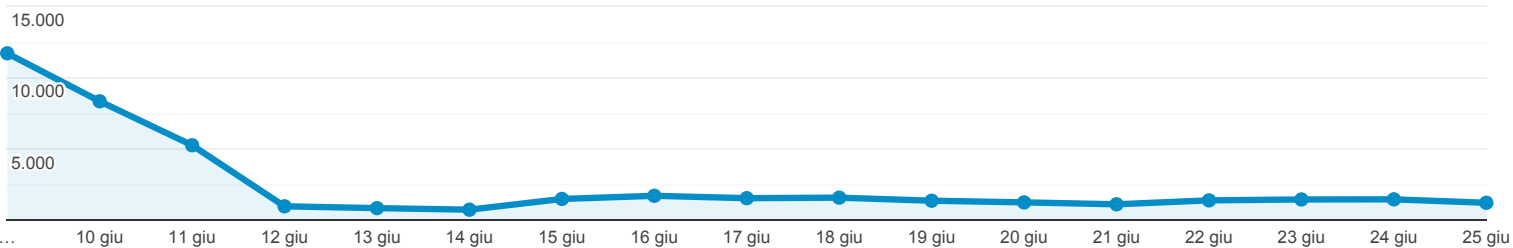

Sessioni

16.790

Numero di sessioni per utente

1,28

Visualizzazioni di pagina

43.544

Pagine/sessione

2,59

Durata sessione media

00:02:16

Frequenza di rimbalzo

58,67%

■ New Visitor ■ Returning Visitor

Lingua

Lingua	Utenti	% Utenti
1. it-it	8.840	66,70%
2. it	3.479	26,25%
3. en-gb	298	2,25%
4. en-us	246	1,86%
5. fr-fr	46	0,35%
6. en	41	0,31%
7. es-es	40	0,30%
8. ro-ro	17	0,13%
9. fr	16	0,12%
10. zh-cn	14	0,11%

Panoramica

Tutti gli utenti
100,00% Visualizzazioni di pagina

9 giu 2020 - 25 giu 2020

Panoramica

● Visualizzazioni di pagina

Visualizzazioni di pagina

43.544

Visualizzazioni di pagina uniche

28.808

Tempo medio sulla pagina

00:01:25

Frequenza di rimbalzo

58,67%

% uscita

38,56%

Pagina	Visualizzazioni di pagina	% Visualizzazioni di pagina
1. /	19.856	45,60%
2. /scegli-il-tuo-corso/	5.118	11,75%
3. /eventi/	5.010	11,51%
4. /live-chat/	1.349	3,10%
5. /scegli-il-tuo-corso/scienze-della-formazione/	1.012	2,32%
6. /scegli-il-tuo-corso/filosofia-comunicazione-spettacolo/	931	2,14%
7. /scegli-il-tuo-corso/lingue-letterature-e-culture-straniere/	680	1,56%
8. /servizi-contatti/	637	1,46%
9. /scegli-il-tuo-corso/scienze/	590	1,35%
10. /scegli-il-tuo-corso/ingegneria/	588	1,35%