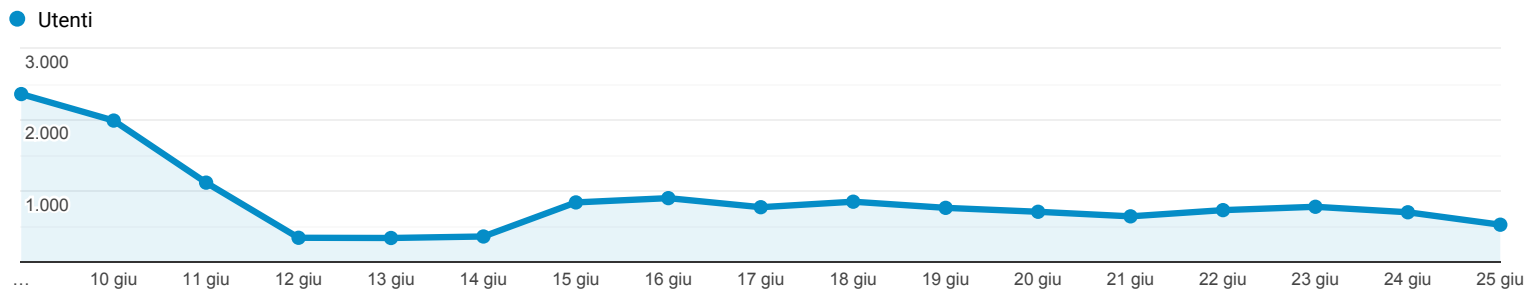

Panoramica del pubblico

Tutti gli utenti
100,00% Utenti

9 giu 2020 - 25 giu 2020

Panoramica

Utenti

13.119

Nuovi utenti

12.960

Sessioni

16.790

Numero di sessioni per utente

1,28

Visualizzazioni di pagina

43.544

Pagine/sessione

2,59

Durata sessione media

00:02:16

Frequenza di rimbalzo

58,67%

■ New Visitor ■ Returning Visitor

Lingua

Lingua	Utenti	% Utenti
1. it-it	8.840	66,70%
2. it	3.479	26,25%
3. en-gb	298	2,25%
4. en-us	246	1,86%
5. fr-fr	46	0,35%
6. en	41	0,31%
7. es-es	40	0,30%
8. ro-ro	17	0,13%
9. fr	16	0,12%
10. zh-cn	14	0,11%

Panoramica

Tutti gli utenti
100,00% Visualizzazioni di pagina

9 giu 2020 - 25 giu 2020

Panoramica

● Visualizzazioni di pagina

Visualizzazioni di pagina

43.544

Visualizzazioni di pagina uniche