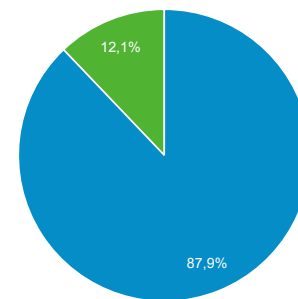

Panoramica del pubblico

Tutti gli utenti
100,00% Utenti

9 giu 2020 - 25 giu 2020

Panoramica

Utenti

13.119

Nuovi utenti

12.960

Sessioni

16.790

Numero di sessioni per utente

1,28

Visualizzazioni di pagina

43.544

Pagine/sessione

2,59

Durata sessione media

00:02:16

Frequenza di rimbalzo

58,67%

■ New Visitor ■ Returning Visitor

Lingua

Lingua	Utenti	% Utenti
1. it-it	8.840	66,70%
2. it	3.479	26,25%
3. en-gb	298	2,25%
4. en-us	246	1,86%
5. fr-fr	46	0,35%
6. en	41	0,31%
7. es-es	40	0,30%
8. ro-ro	17	0,13%
9. fr	16	0,12%
10. zh-cn	14	0,11%